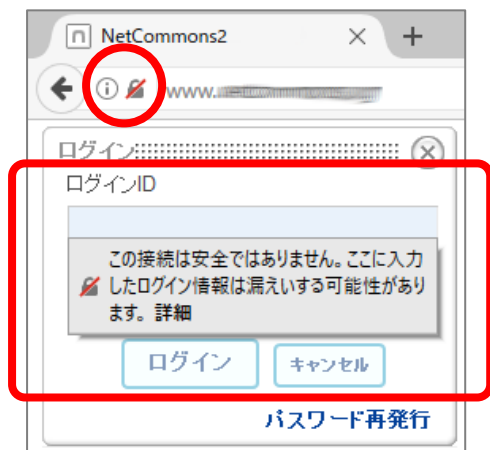

NetCommons2 サイトの SSL 化キャンペーン

ブラウザが SSL 非対応のサイトについて、警告を表示し始めました。

NetCommons でそのような表示にお困りの方に向けて、株式会社オープンソース・ワークショップでは、SSL 化メニューをご用意しております。

- FireFox でのログイン表示

- ※ Chrome での URL 表示

- サーバ移転プラン（費用は税別です）

| プラン名 | スペック | 月額費用 | 初期費用 | 移行費用 |
|-------------------|-------------------------------------|----------|---|--|
| VPS-HDD ライト | CPU 仮想 3 コア メモリ 2GB HDD 200GB | 25,000 円 | 50,000 円 0 円 ※¹ | 100,000 円 0 円 ※¹ |
| VPS-HDD スタンダード | CPU 仮想 4 コア メモリ 4GB HDD 400GB | 35,000 円 | 50,000 円 0 円 ※¹ | 100,000 円 0 円 ※¹ |